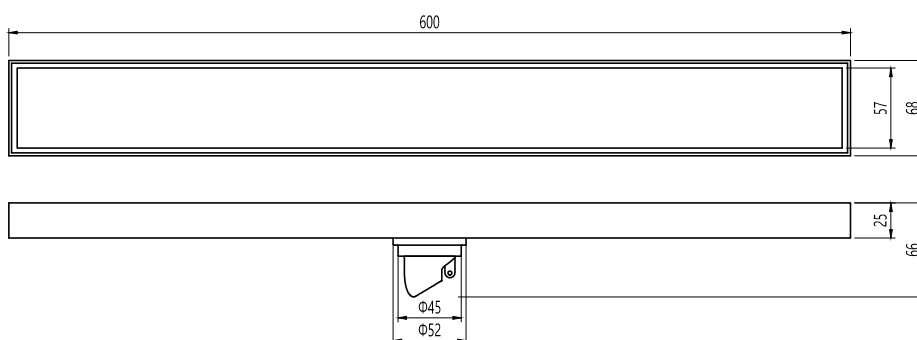

Floor Drain

地漏

Material: Stainless Steel

材质：不锈钢

型号	阀芯	表面处理	W x H x D in mm
FPQ143BHL-600	黑色阀芯	枪黑色	600 x 68 x 66

卫浴五金-清洁保养指导：

- 用柔软的纯棉布沾低浓度肥皂水擦拭产品表面，再用干净的棉布轻柔擦干表面，以保证表面光泽亮丽。
- 切勿使用含有漂白剂、磨损性或洗涤性的清洁剂，类似产品会损坏产品表面。