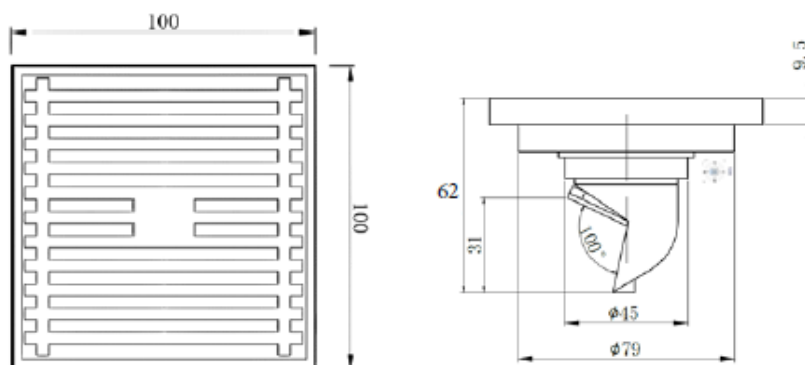

## Floor Drain

### 地漏

Material: Stainless Steel

材质: 不锈钢

型号	表面处理	W x H x D in mm
FPQ108	拉丝	100 x 100 x 62