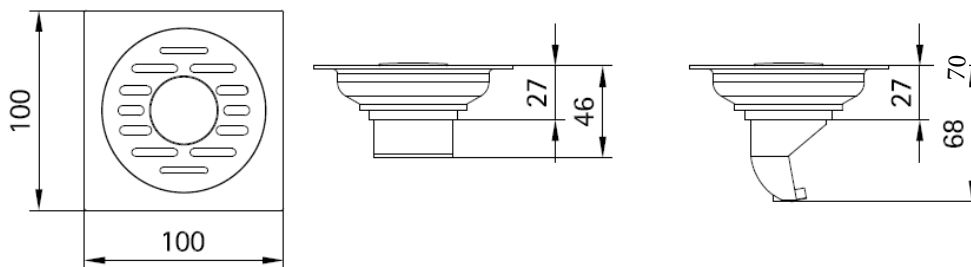

产品信息

卫浴五金

Floor Drain

Floor Drain 洗衣机地漏

Material: Stainless Steel

材质: 不锈钢

型号	表面处理	W x H x D in mm
FPG220	拉丝	100 x 100 x 70
FPG220-PC	拉丝	100 x 100 x 70
FPGH220-PC	拉丝	100 x 100 x 105

卫浴五金-清洁保养指导: