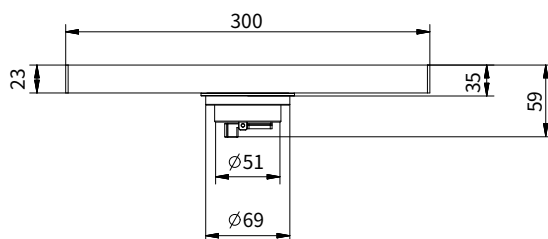

Floor Drain

线性地漏

Material: Brass

材质：黄铜

型号	表面处理	W x H x D in mm
FPT193BHL-300	枪黑色	300 x 35 x 59

卫浴五金-清洁保养指导：

- 用柔软的纯棉布沾低浓度肥皂水擦拭产品表面，再用干净的棉布轻柔擦干表面，以保证表面光泽亮丽。
- 切勿使用含有漂白剂、磨损性或洗涤性的清洁剂，类似产品会损坏产品表面。