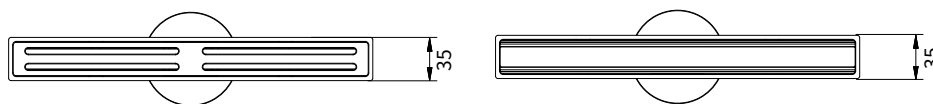

Floor Drain

线性地漏

Material: Brass

材质：黄铜

型号	表面处理	W x H x D in mm
FPT193BHL-300	枪黑色	300 x 35 x 59

卫浴五金-清洁保养指导：

- 用柔软的纯棉布沾低浓度肥皂水擦拭产品表面，再用干净的棉布轻柔擦干表面，以保证表面光泽亮丽。
- 切勿使用含有漂白剂、磨损性或洗涤性的清洁剂，类似产品会损坏产品表面。