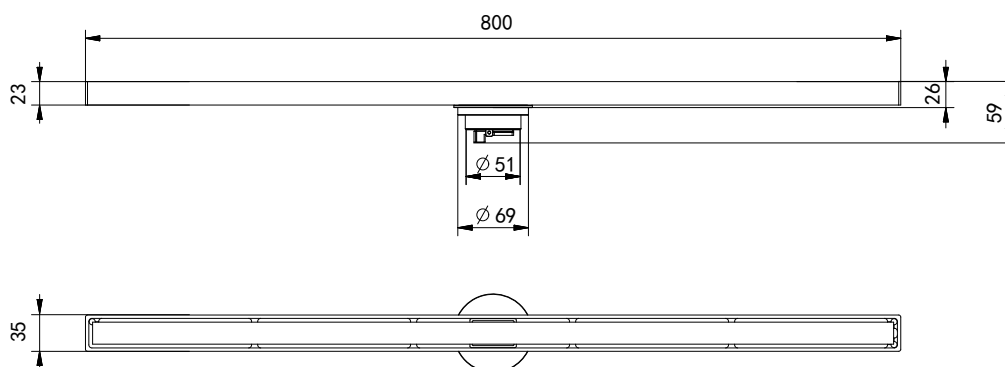

## Floor Drain

### 线性地漏

Material: Stainless Steel

材质：不锈钢

型号	表面处理	W x H x D in mm
FPT194BG-800	拉丝金	800 x 35 x 59