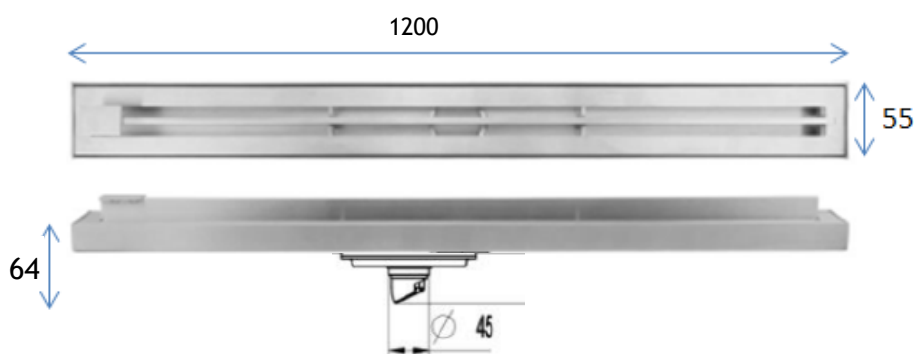

Floor Drain

线形地漏

Material: Stainless Steel

材质: 不锈钢(加厚)

型号	阀芯	表面处理	W x H x D in mm
FPQ155-1200	黑色阀芯	拉丝	1200 x 55 x 64

卫浴五金-清洁保养指导:

- 用柔软的纯棉布沾低浓度肥皂水擦拭产品表面，再用干净的绵布轻柔擦干表面，以保证表面光泽亮丽。
- 切勿使用含有漂白剂、磨损性或洗涤性的清洁剂，类似产品会损坏镀铬表面。