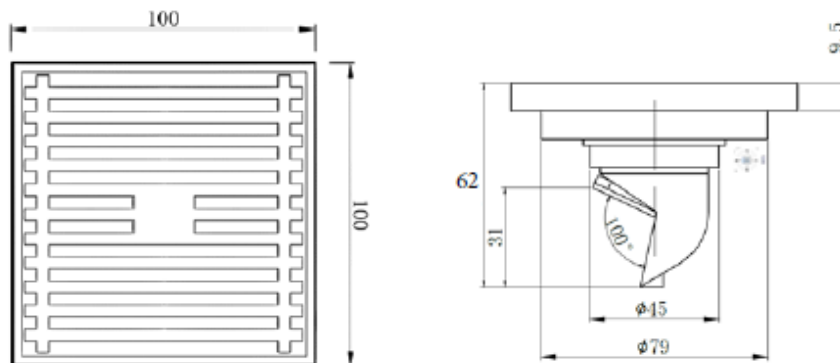

Floor Drain

地漏

Material: brass

材质: 黄铜

型号	表面处理	W x H x D in mm
FPQ107B	哑黑	100 x 100 x 62

卫浴五金-清洁保养指导:

- 用柔软的纯棉布沾低浓度肥皂水擦拭产品表面，再用干净的绵布轻柔擦干表面，以保证表面光泽亮丽。
- 切勿使用含有漂白剂、磨损性或洗涤性的清洁剂，类似产品会损坏镀铬表面。