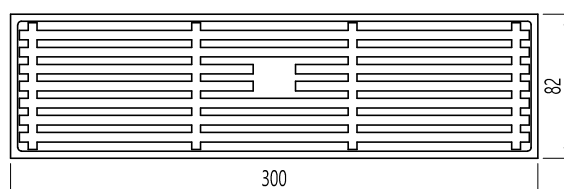

Floor Drain

地漏

Material: Brass

材质：黄铜

| 型号 | 阀芯 | 表面处理 | W x H x D in mm |
|----------|------|------|-----------------|
| FPQ173BR | 黑色阀芯 | 拉丝古铜 | 300 x 82 x 63 |

卫浴五金-清洁保养指导：

- 用柔软的纯棉布沾低浓度肥皂水擦拭产品表面，再用干净的棉布轻柔擦干表面，以保证表面光泽亮丽。
- 切勿使用含有漂白剂、磨损性或洗涤性的清洁剂，类似产品会损坏产品表面。