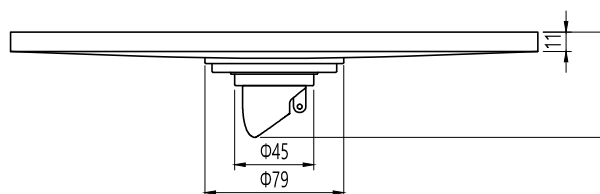

Floor Drain

地漏

Material: Brass

材质：黄铜

| 型号 | 阀芯 | 表面处理 | W x H x D in mm |
|----------|------|------|-----------------|
| FPQ173BR | 黑色阀芯 | 拉丝古铜 | 300 x 82 x 63 |

卫浴五金-清洁保养指导：

- 用柔软的纯棉布沾低浓度肥皂水擦拭产品表面，再用干净的棉布轻柔擦干表面，以保证表面光泽亮丽。
- 切勿使用含有漂白剂、磨损性或洗涤性的清洁剂，类似产品会损坏产品表面。