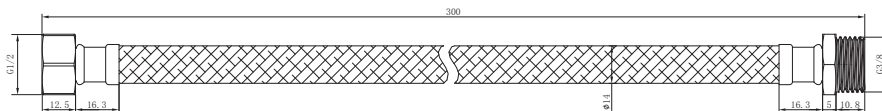

产品信息

卫浴五金

Hose 软管

| 型号 | 颜色 | W x H x D |
|-----------|----|--------------|
| 902008-30 | 银色 | Φ14 x 300 mm |

| | |
|------|------------------|
| 内管 | TPV |
| 螺帽 | 铜镀镍，铜芯，铜外牙 |
| 编织管 | 304不锈钢编织 |
| 连接口径 | G1/2 * G3/8 (外牙) |