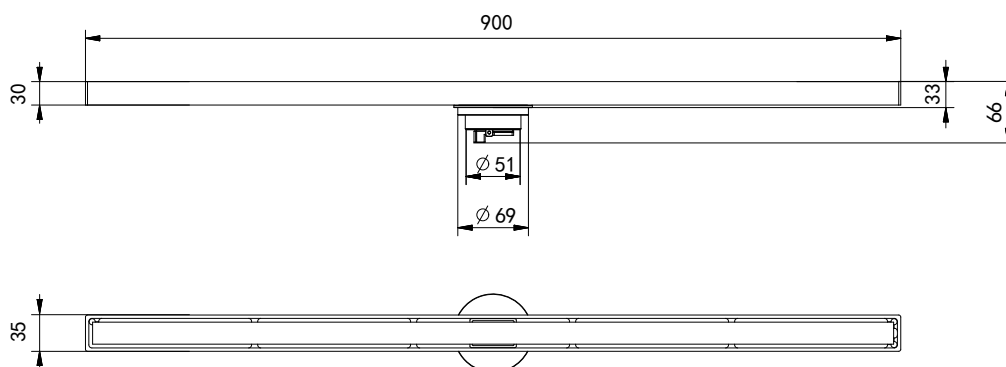

Floor Drain

线性地漏

Material: Stainless Steel

材质：不锈钢

型号	表面处理	W x H x D in mm
FPT194BHL-900	枪黑色	900 x 35 x 66

卫浴五金-清洁保养指导：

- 用柔软的纯棉布沾低浓度肥皂水擦拭产品表面，再用干净的棉布轻柔擦干表面，以保证表面光泽亮丽。
- 切勿使用含有漂白剂、磨损性或洗涤性的清洁剂，类似产品会损坏产品表面。