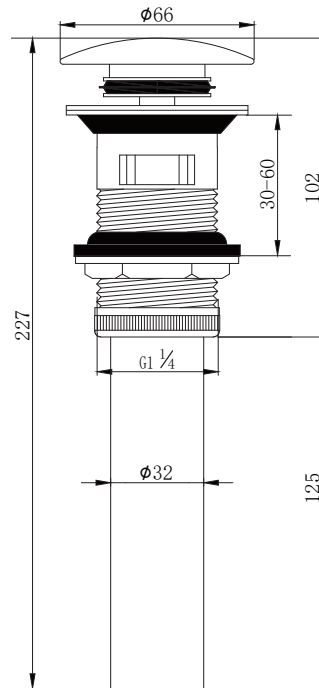

## Basin Waste 台盆下水

型号	颜色	W x H x D
903001-3	金色	66 x 227 x 66 mm

产品材质	黄铜+不锈钢
下水方式	大盖按压弹跳
溢水孔	带溢水孔
适合台盆孔径	41-51mm (G1 1/4)
适合台盆厚度	30-60mm
排水管尺寸	国标32mm排水管