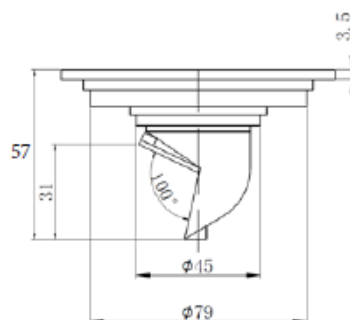

Floor Drain

洗衣机地漏

Material: brass
材质: 黄铜

型号	阀芯	表面处理	W x H x D in mm
FPQ204	黑色阀芯	镀铬	100 x 100 x 57

卫浴五金-清洁保养指导:

- 用柔软的纯棉布沾低浓度肥皂水擦拭产品表面，再用干净的绵布轻柔擦干表面，以保证表面光泽亮丽。
- 切勿使用含有漂白剂、磨损性或洗涤性的清洁剂，类似产品会损坏镀铬表面。