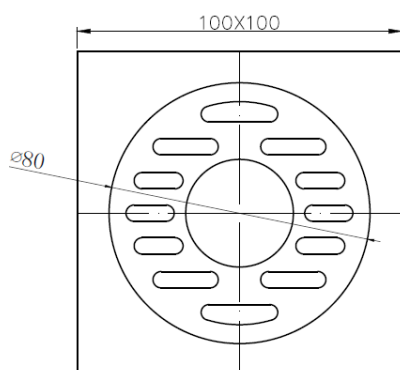

Floor Drain

洗衣机地漏

Material: brass
材质: 黄铜

型号	阀芯	表面处理	W x H x D in mm
FPQ204	黑色阀芯	镀铬	100 x 100 x 57

卫浴五金-清洁保养指导:

- 用柔软的纯棉布沾低浓度肥皂水擦拭产品表面，再用干净的绵布轻柔擦干表面，以保证表面光泽亮丽。
- 切勿使用含有漂白剂、磨损性或洗涤性的清洁剂，类似产品会损坏镀铬表面。