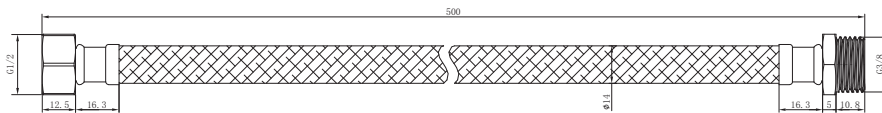

## Hose 软管

型号	颜色	W x H x D
902008-50	银色	Φ14 x 500 mm

内管	TPV
螺帽	铜镀镍，铜芯，铜外牙
编织管	304不锈钢编织
连接口径	G1/2 * G3/8 (外牙)