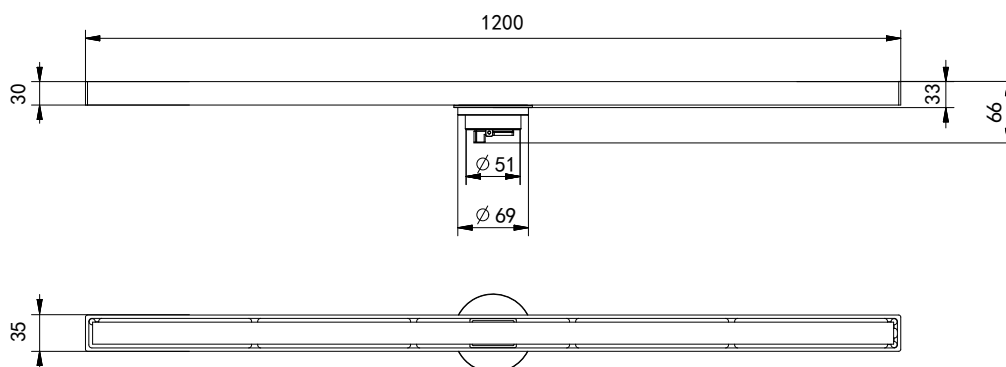

## Floor Drain

### 线性地漏

Material: Stainless Steel

材质：不锈钢

型号	表面处理	W x H x D in mm
FPT194BR-1200	拉丝古铜	1200 x 35 x 66