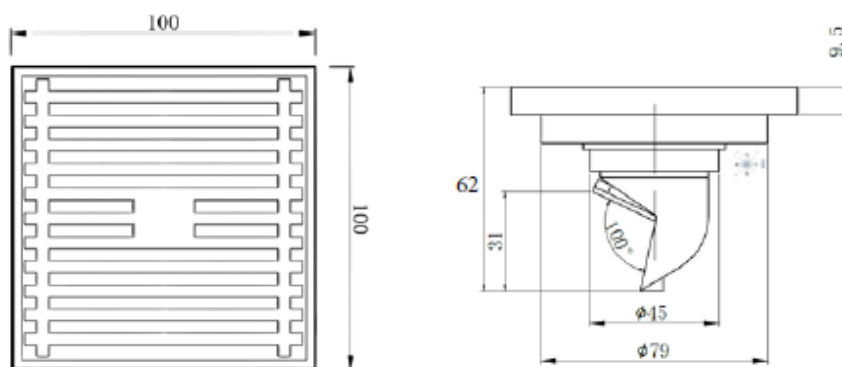

Floor Drain

地漏

Material: brass

材质: 黄铜

型号	表面处理	W x H x D in mm
FPQ107BHL	镀铬	100 x 100 x 62

卫浴五金-清洁保养指导:

- 用柔软的纯棉布沾低浓度肥皂水擦拭产品表面，再用干净的绵布轻柔擦干表面，以保证表面光泽亮丽。
- 切勿使用含有漂白剂、磨损性或洗涤性的清洁剂，类似产品会损坏镀铬表面。