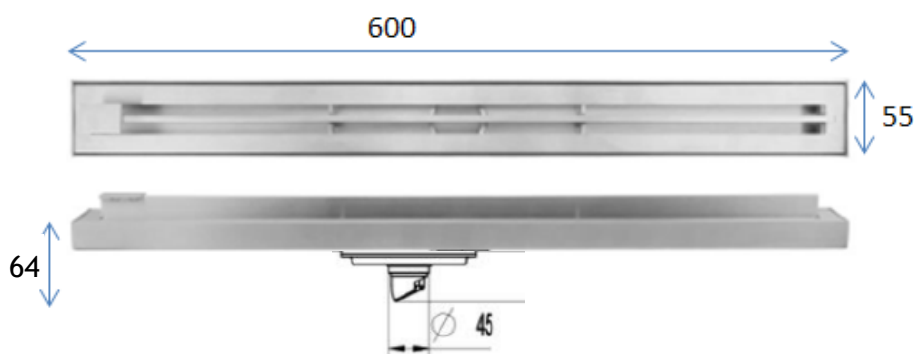

## Floor Drain

### 线形地漏

Material: Stainless Steel

材质：不锈钢(加厚)

型号	阀芯	表面处理	W x H x D in mm
FPQ155-600	黑色阀芯	拉丝	600 x 55 x 64