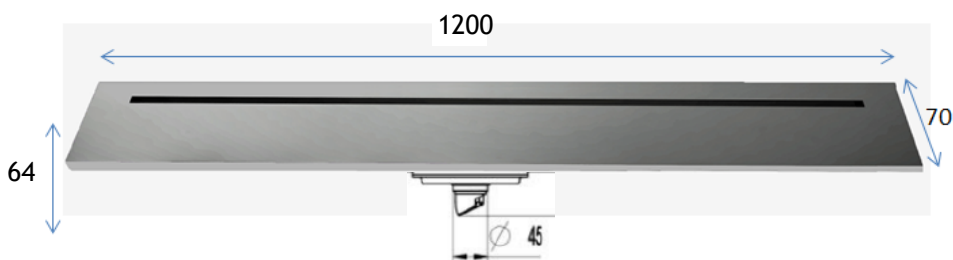

Floor Drain

线形地漏

Material: Stainless Steel

材质：不锈钢(加厚)

型号	阀芯	表面处理	W x H x D in mm
FPQ157-1200	黑色阀芯	拉丝	1200 x 70 x 64

卫浴五金-清洁保养指导:

- 用柔软的纯棉布沾低浓度肥皂水擦拭产品表面，再用干净的绵布轻柔擦干表面，以保证表面光泽亮丽。
- 切勿使用含有漂白剂、磨损性或洗涤性的清洁剂，类似产品会损坏镀铬表面。