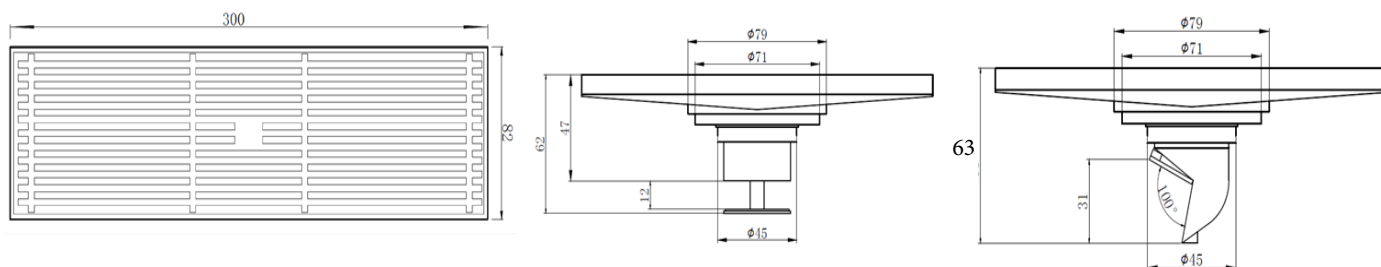

产品信息

卫浴五金

Floor Drain

Floor Drain

地漏

Material: brass

材质: 黄铜

型号	表面处理	W x H x D in mm
F10073BR	拉丝	300 x 82 x 47 300 x 82 x 63