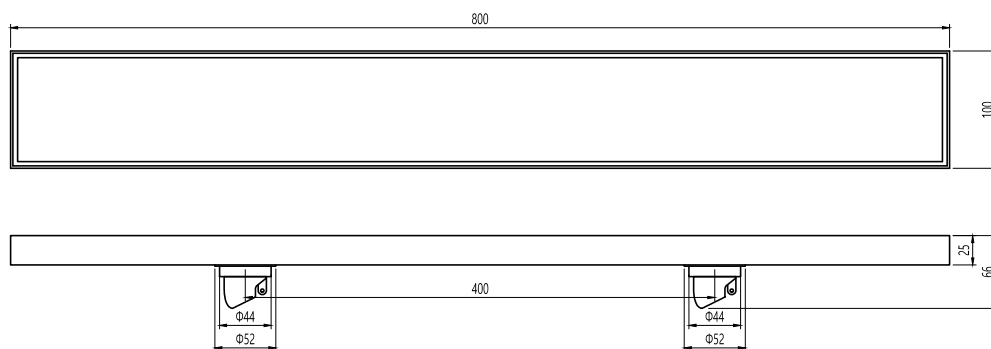

产品信息

卫浴五金

Floor Drain

Floor Drain

线性地漏

Material: Stainless Steel

材质：不锈钢

型号	阀芯	表面处理	W x H x D in mm
FPQ146-800	黑色阀芯	拉丝	800 x 100 x 66