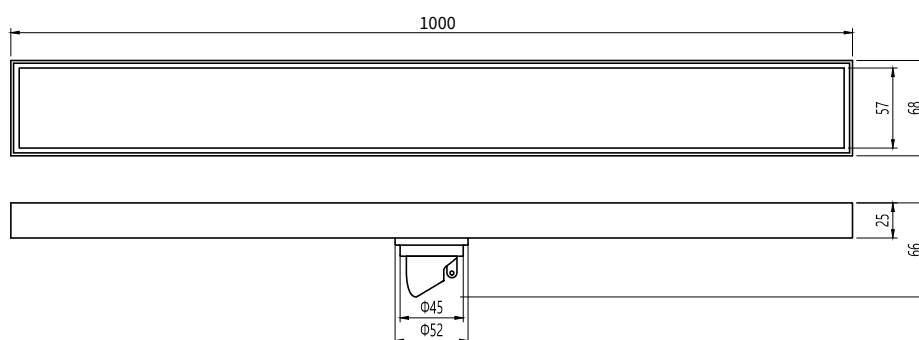

Floor Drain

地漏

Material: Stainless Steel

材质：不锈钢

型号	阀芯	表面处理	W x H x D in mm
FPQ143BHL-1000	黑色阀芯	哑黑色	1000 x 68 x 66

卫浴五金-清洁保养指导：

- 用柔软的纯棉布沾低浓度肥皂水擦拭产品表面，再用干净的棉布轻柔擦干表面，以保证表面光泽亮丽。
- 切勿使用含有漂白剂、磨损性或洗涤性的清洁剂，类似产品会损坏产品表面。