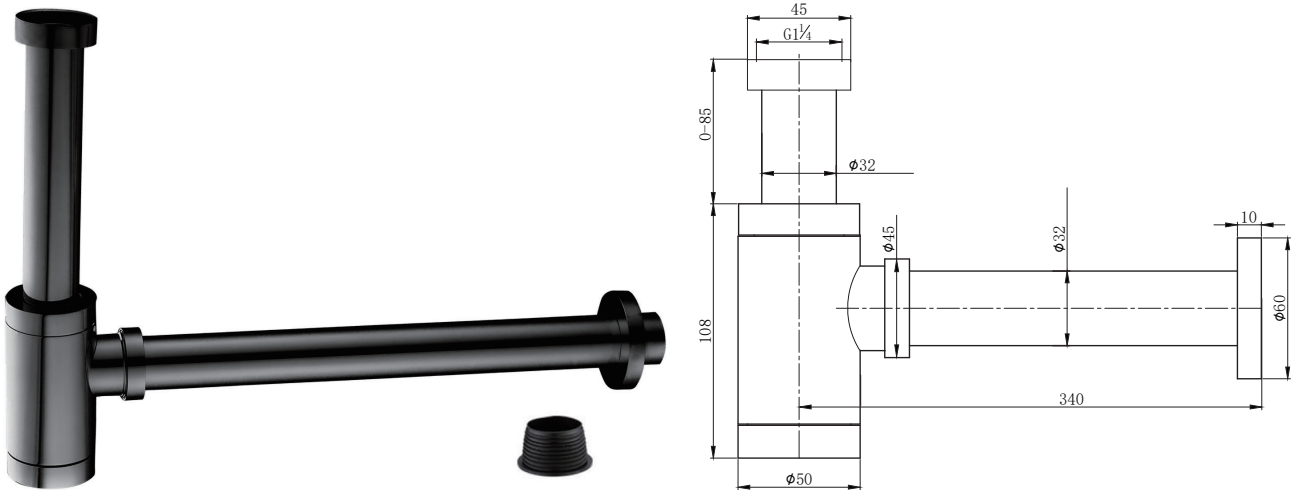

产品信息

卫浴五金

Bottle Traps P-trap P型台盆下水管

型号	颜色	W x H x D
904001-1	哑黑色	60 x 193 x 365 mm

产品材质	黄铜
下水方式	P型墙排下水
功能特点	防臭、防虫
是否可拆卸	底部清理口可拆卸
调节高度	0-85mm
排水管尺寸	国标32mm排水管

安装注意事项 Installation

- 1、自出货之日起，产品质保3年，在质保期内正常使用情况下，由于产品本身导致的故障问题。艾利秀将负责免费维修或调换配件，具体可向销售方咨询；
- 2、务必按照艾利秀官方说明书和安装视频要求进行安装，未按要求安装所造成的产品损坏，仅提供有偿维修服务；
- 3、安装完成后，如产品表面有随附的保护膜，请勿在大保洁前撕除。
- 4、切勿使用带有腐蚀性（强酸或强碱）的清洁剂以及粗糙带有研磨作用的抹布来清洁产品；
- 5、产品需要维修或更换时，请保留好维修前的外观照片，尽量用原包装将产品保护妥当并寄回，以免物流过程中产生磕碰，造成纠纷；