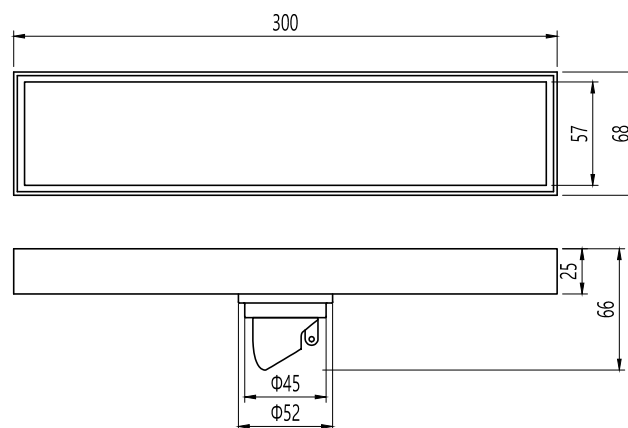

Floor Drain

地漏

Material: Stainless Steel

材质：不锈钢

型号	阀芯	表面处理	W x H x D in mm
FPQ143BHL-300	黑色阀芯	枪黑色	300 x 68 x 66

卫浴五金-清洁保养指导：

- 用柔软的纯棉布沾低浓度肥皂水擦拭产品表面，再用干净的棉布轻柔擦干表面，以保证表面光泽亮丽。
- 切勿使用含有漂白剂、磨损性或洗涤性的清洁剂，类似产品会损坏产品表面。