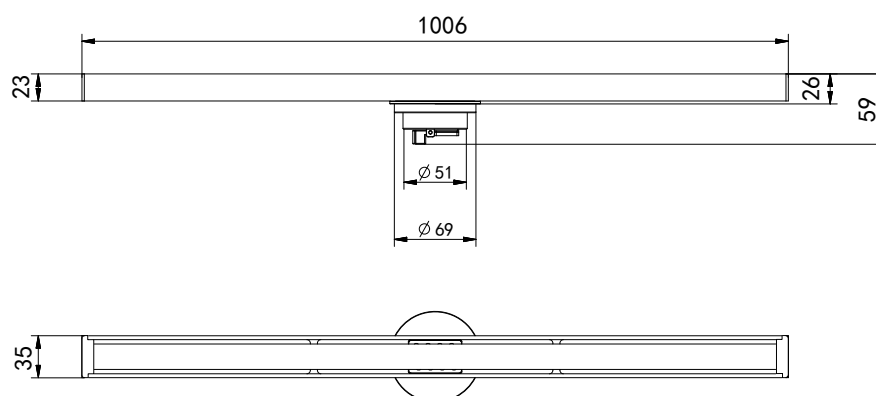

## Floor Drain

### 线性地漏

Material: Brass

材质：黄铜

型号	表面处理	W x H x D in mm
FPT192-1000	拉丝	1006 x 35 x 59