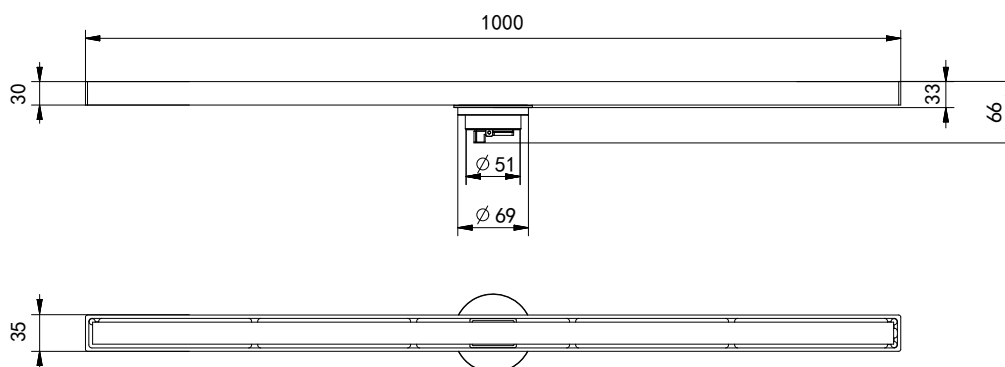

Floor Drain

线性地漏

Material: Stainless Steel

材质：不锈钢

型号	表面处理	W x H x D in mm
FPT194B-1000	哑黑	1000 x 35 x 66

卫浴五金-清洁保养指导：

- 用柔软的纯棉布沾低浓度肥皂水擦拭产品表面，再用干净的棉布轻柔擦干表面，以保证表面光泽亮丽。
- 切勿使用含有漂白剂、磨损性或洗涤性的清洁剂，类似产品会损坏产品表面。