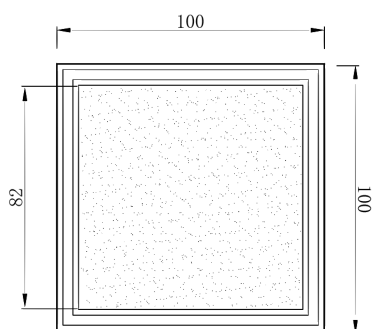

# 产品信息

卫浴五金

Floor Drain

Floor Drain

地漏

Material: brass

材质: 黄铜

型号	表面处理	W x H x D in mm
FPQ105B	哑黑	100 x 100 x 71