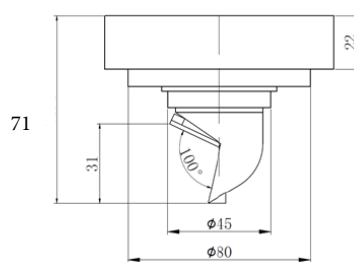

# 产品信息

卫浴五金

Floor Drain

Floor Drain

地漏

Material: brass

材质: 黄铜

型号	表面处理	W x H x D in mm
FPQ105B	哑黑	100 x 100 x 71