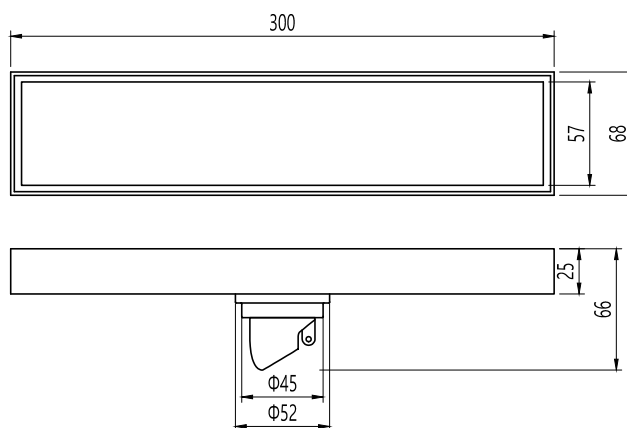

## Floor Drain

### 地漏

Material: Stainless Steel

材质：不锈钢

型号	阀芯	表面处理	W x H x D in mm
FPQ143B-300	黑色阀芯	哑黑色	300 x 68 x 66