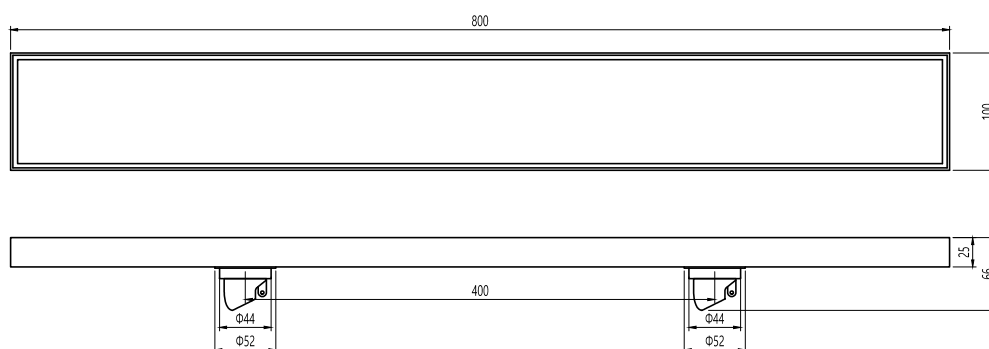

Floor Drain

地漏

Material: Stainless Steel

材质：不锈钢

型号	表面处理	W x H x D in mm
FPQ146BHL-800	枪黑色	800 x 100 x 66

卫浴五金-清洁保养指导：

- 用柔软的纯棉布沾低浓度肥皂水擦拭产品表面，再用干净的棉布轻柔擦干表面，以保证表面光泽亮丽。
- 切勿使用含有漂白剂、磨损性或洗涤性的清洁剂，类似产品会损坏产品表面。