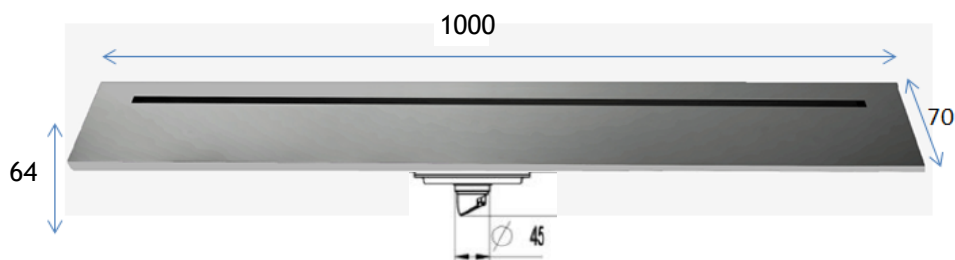

## Floor Drain

### 线形地漏

Material: Stainless Steel

材质：不锈钢(加厚)

型号	阀芯	表面处理	W x H x D in mm
FPQ157-1000	黑色阀芯	拉丝	1000 x 70 x 64