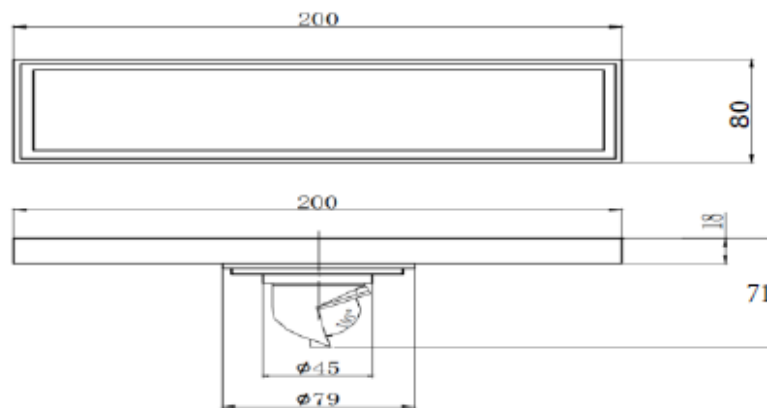

Product Details

Bathroom-Accessories

Floor Drain

Floor Drain

地漏

Material: Brass

材质: 黄铜

型号	表面处理	W x H x D in mm
FPQ138-200	镀铬	200 x 80 x 71