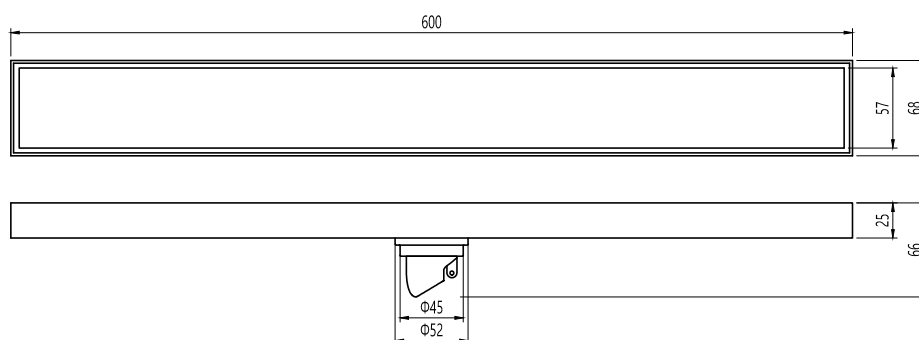

Floor Drain

地漏

Material: Stainless Steel

材质：不锈钢

型号	阀芯	表面处理	W x H x D in mm
FPQ143-600	黑色阀芯	拉丝	600 x 68 x 66

卫浴五金-清洁保养指导：

- 用柔软的纯棉布沾低浓度肥皂水擦拭产品表面，再用干净的棉布轻柔擦干表面，以保证表面光泽亮丽。
- 切勿使用含有漂白剂、磨损性或洗涤性的清洁剂，类似产品会损坏产品表面。