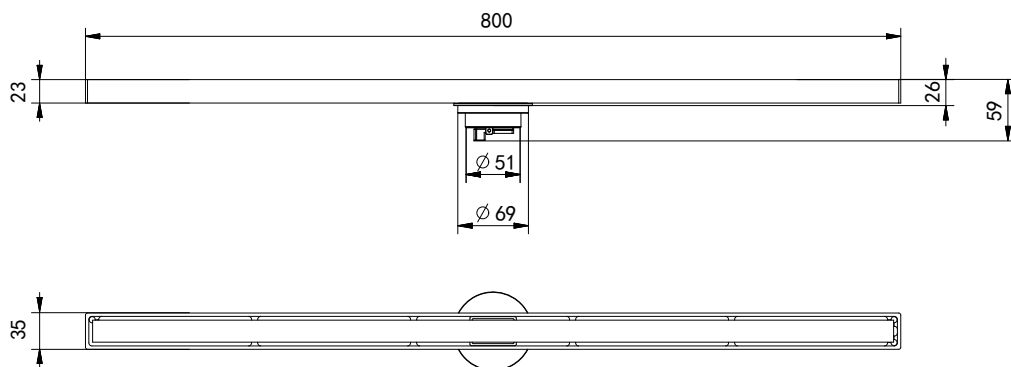

Floor Drain

线性地漏

Material: Stainless Steel

材质：不锈钢

型号	表面处理	W x H x D in mm
FPT194-800	拉丝	800 x 35 x 59

卫浴五金-清洁保养指导：

- 用柔软的纯棉布沾低浓度肥皂水擦拭产品表面，再用干净的棉布轻柔擦干表面，以保证表面光泽亮丽。
- 切勿使用含有漂白剂、磨损性或洗涤性的清洁剂，类似产品会损坏产品表面。