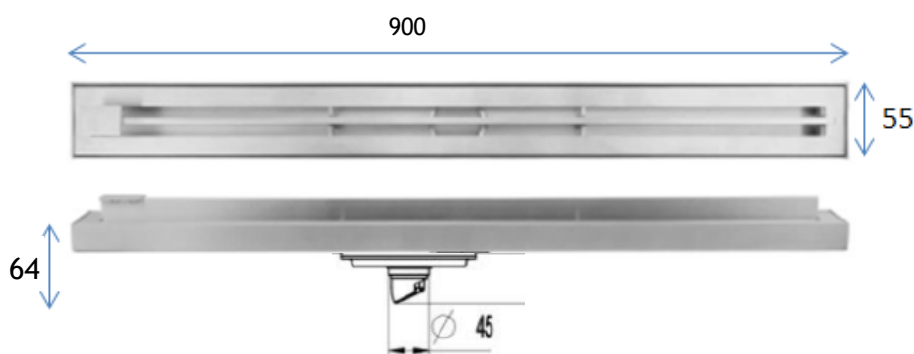

## Floor Drain

### 线形地漏

Material: Stainless Steel

材质：不锈钢(加厚)

型号	阀芯	表面处理	W x H x D in mm
FPQ155-900	黑色阀芯	拉丝	900 x 55 x 64