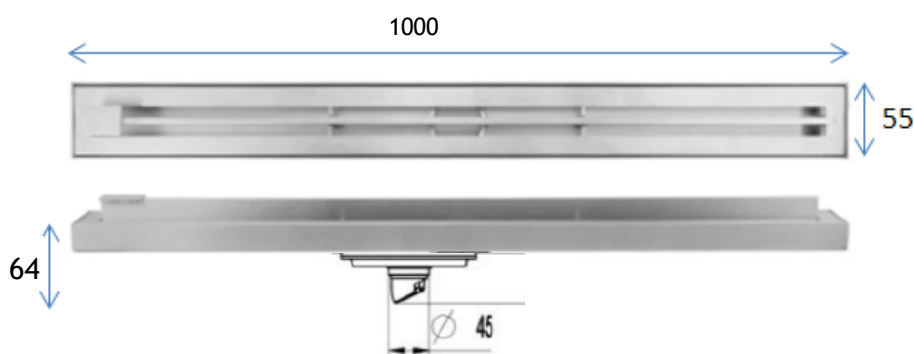

## Floor Drain

### 线形地漏

Material: Stainless Steel

材质：不锈钢(加厚)

型号	阀芯	表面处理	W x H x D in mm
FPQ155-1000	黑色阀芯	拉丝	1000 x 55 x 64