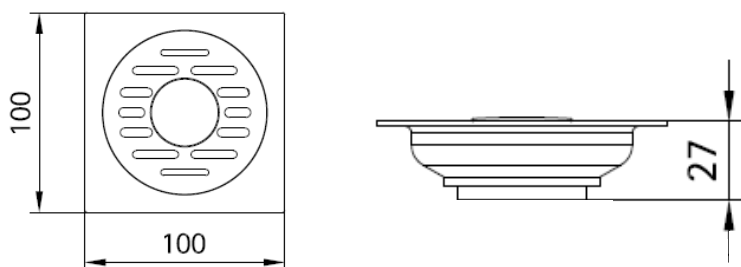

### 洗衣机地漏

Material: Stainless Steel

材质：不锈钢

型号	表面处理	W x H in mm
FP221-PC	拉丝	100 x 100