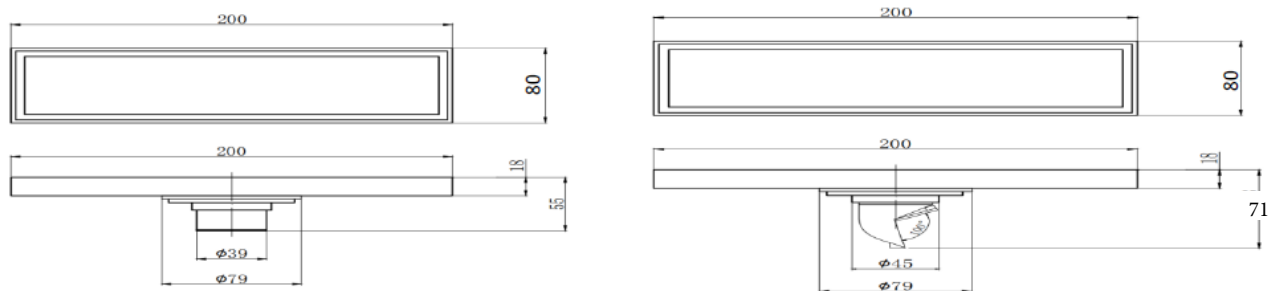

Product Details

Bathroom-Accessories

Floor Drain

Floor Drain

地漏

Material: Brass

材质: 黄铜

型号	表面处理	W x H x D in mm
F10138BHL-200	枪黑色	200 x 80 x 55 200 x 80 x 71