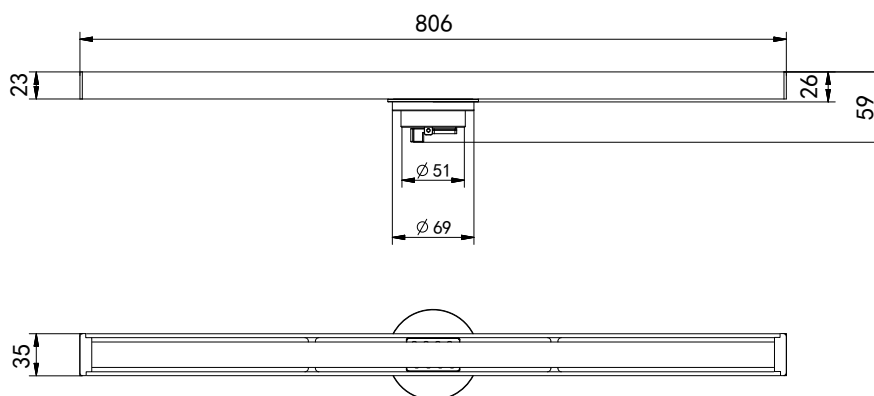

Floor Drain

线性地漏

Material: Brass

材质：黄铜

型号	表面处理	W x H x D in mm
FPT192-800	拉丝	806 x 35 x 59

卫浴五金-清洁保养指导：

- 用柔软的纯棉布沾低浓度肥皂水擦拭产品表面，再用干净的棉布轻柔擦干表面，以保证表面光泽亮丽。
- 切勿使用含有漂白剂、磨损性或洗涤性的清洁剂，类似产品会损坏产品表面。