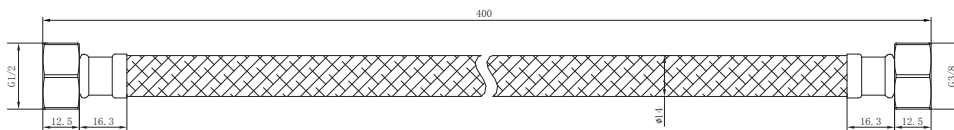

产品信息

卫浴五金

Hose 软管

型号	颜色	W x H x D
902005-40	银色	Φ14 x 400 mm

内管	TPV
螺帽	铜镀镍，铜芯
编织管	304不锈钢编织
功能特点	内含弹簧防折弯
连接口径	G1/2 * G3/8

安装注意事项 Installation

- 1、自出货之日起，产品质保5年，在质保期内正常使用情况下，由于产品本身导致的故障问题。艾利秀将负责免费维修或调换配件，具体可向销售方咨询；
- 2、务必按照艾利秀官方说明书和安装视频要求进行安装，未按要求安装所造成的产品损坏，仅提供有偿维修服务；
- 3、安装完成后，请检查各连接处是否连接紧密，已保证产品出水正常；
- 4、切勿使用带有腐蚀性（强酸或强碱）的清洁剂以及粗糙带有研磨作用的抹布来清洁产品；
- 5、产品需要维修或更换时，请保留好维修前的外观照片，尽量用原包装将产品保护妥当并寄回，以免物流过程中产生磕碰，造成纠纷。