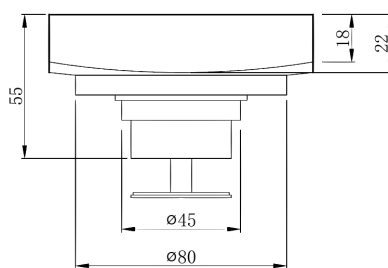

产品信息

卫浴五金

Floor Drain

Floor Drain

地漏

Material: brass

材质: 黄铜

型号	表面处理	W x H x D in mm
F1005BG	拉丝金	100 x 100 x 55 100 x 100 x 71