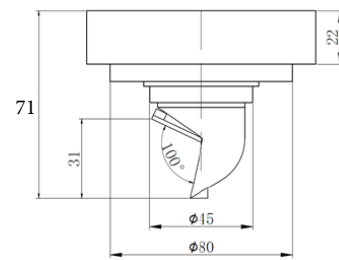

产品信息

卫浴五金

Floor Drain

Floor Drain

地漏

Material: brass

材质: 黄铜

型号	表面处理	W x H x D in mm
F1005BG	拉丝金	100 x 100 x 55 100 x 100 x 71