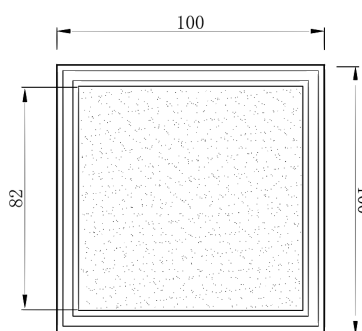

产品信息

卫浴五金

Floor Drain

Floor Drain

地漏

Material: brass

材质: 黄铜

型号	表面处理	W x H x D in mm
F1005BG	拉丝金	100 x 100 x 55 100 x 100 x 71