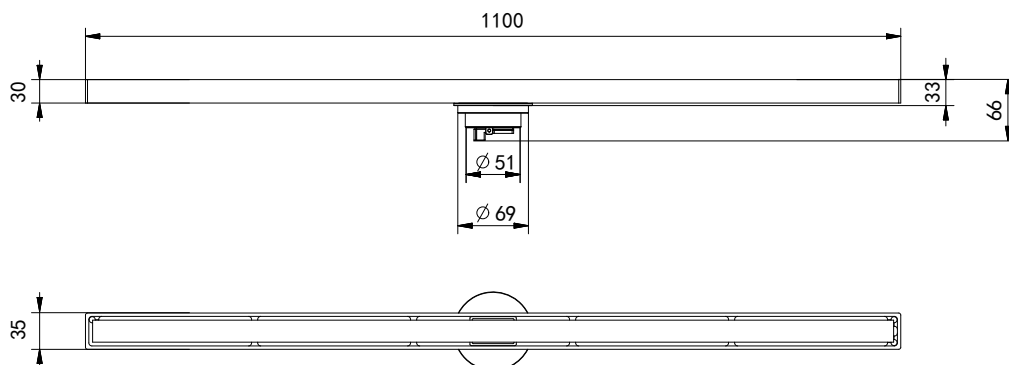

Floor Drain

线性地漏

Material: Stainless Steel

材质：不锈钢

型号	表面处理	W x H x D in mm
FPT194BG-1100	拉丝金	1100 x 35 x 66

卫浴五金-清洁保养指导：

- 用柔软的纯棉布沾低浓度肥皂水擦拭产品表面，再用干净的棉布轻柔擦干表面，以保证表面光泽亮丽。
- 切勿使用含有漂白剂、磨损性或洗涤性的清洁剂，类似产品会损坏产品表面。