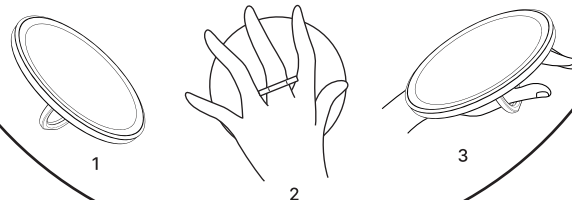

ALISEO GmbH
GERMANY

AVA mirror

YOU ARE UNIQUE.

使用指南

1 | 打开/关闭镜灯

长按开关键2秒可开启/关闭化妆镜
开灯一次8分钟自动熄灭

2 | 切换镜灯明亮度

按一次开关键可切换灯光亮度
100%/40%亮度切换

3 | 手环使用方式

三种方式让使用更便捷

技术规格

- 产品尺寸: D103*H9.5 [mm]
- 显色指数: 95+
- 色温: 3500-4000K
- 充电接口: Type-C
- 电池容量: 500mAh
- 低电量/充电状态指示灯: 红色
- 充满电状态指示灯: 蓝色
- 使用时间: 正常情况下, 每天使用10分钟, 可持续使用1-2周
- 充电时间: 约为40-60分钟, 根据充电电流不同, 充电时间有差异
- 自动断电: 使用8分钟自动关闭灯光, 再使用长按开关2秒。

There are three ways of holding the mirror for your references:

Specification

- **Dimension:** D103*H9.5 [mm]
- **CRI:** 95+
- **Color Temperature:** 3500-4000K
- **Charging Interface:** Type-C
- **Battery Capacity:** 500mAh
- **Battery Low / Charging Indicator:** Red
- **Battery Full:** Blue
- **Time to charge full:** 40-60 minutes
- **Auto Shut Off:** Turn off automatically after being on for 8 minutes