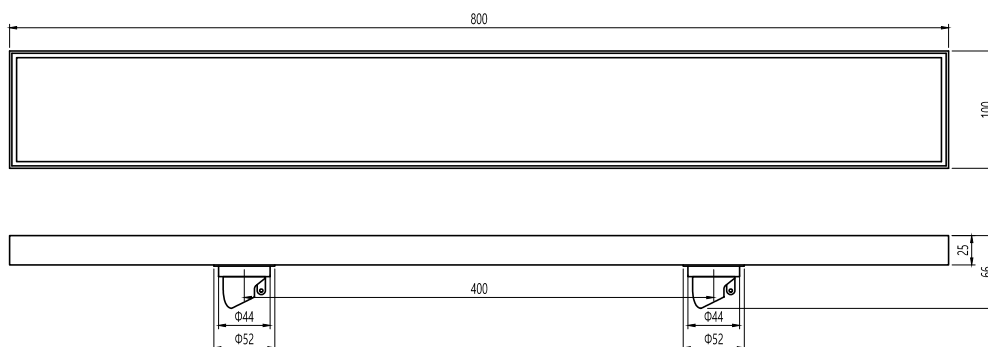

Floor Drain

地漏

Material: Stainless Steel

材质：不锈钢

型号	表面处理	W x H x D in mm
FPQ146BR-800	拉丝古铜	800 x 100 x 66

卫浴五金-清洁保养指导：

- 用柔软的纯棉布沾低浓度肥皂水擦拭产品表面，再用干净的棉布轻柔擦干表面，以保证表面光泽亮丽。
- 切勿使用含有漂白剂、磨损性或洗涤性的清洁剂，类似产品会损坏产品表面。