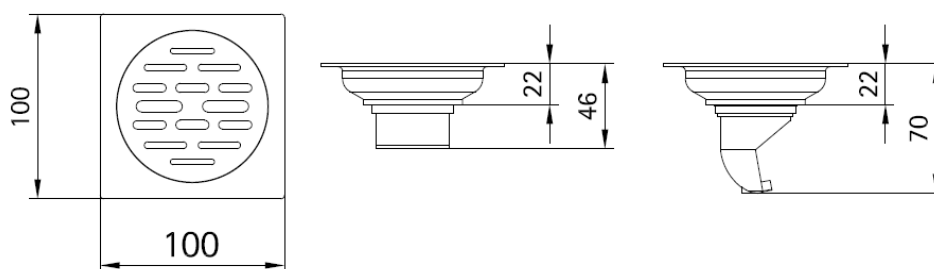

## Floor Drain

### 地漏

Material: Stainless Steel

材质：不锈钢

型号	表面处理	W x H x D in mm
FPG120	拉丝	100 x 100 x 70