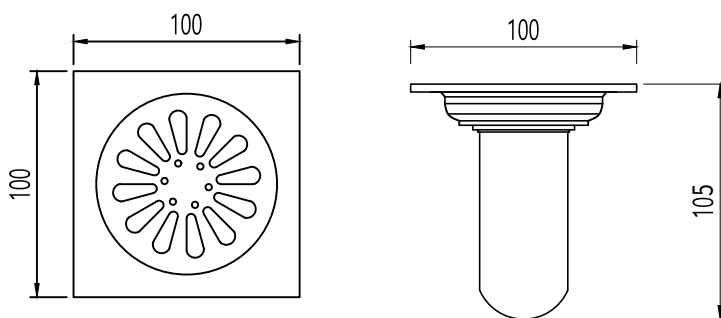

Floor Drain

地漏

Material: Stainless Steel

材质：不锈钢

型号	阀芯	颜色	W x H x D mm
FPGH121	深水阀芯	拉丝	100 x 100 x 105 

卫浴五金-清洁保养指导：

- 用柔软的纯棉布沾低浓度肥皂水擦拭产品表面，再用干净的棉布轻柔擦干表面，以保证表面光泽亮丽。
- 切勿使用含有漂白剂、磨损性或洗涤性的清洁剂，类似产品会损坏产品表面。