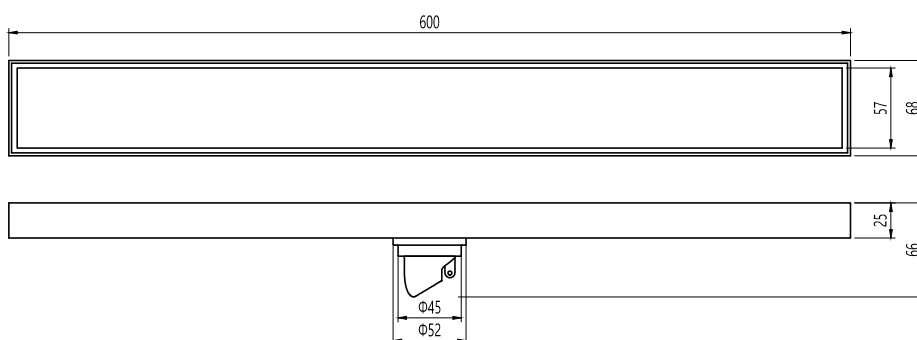

Floor Drain

地漏

Material: Stainless Steel

材质：不锈钢

型号	阀芯	表面处理	W x H x D in mm
FPQ143BR-600	黑色阀芯	拉丝古铜	600 x 68 x 66

卫浴五金-清洁保养指导：

- 用柔软的纯棉布沾低浓度肥皂水擦拭产品表面，再用干净的棉布轻柔擦干表面，以保证表面光泽亮丽。
- 切勿使用含有漂白剂、磨损性或洗涤性的清洁剂，类似产品会损坏产品表面。