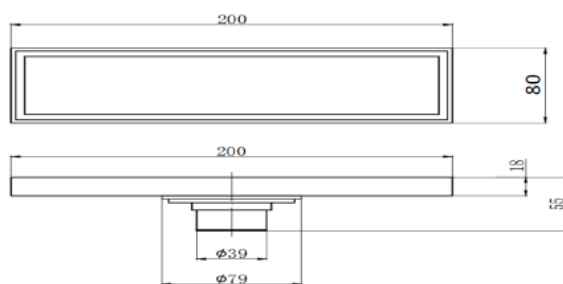

## Floor Drain

地漏

Material: Brass

材质: 黄铜

| Code       | Finish | W x H x D in mm |
|------------|--------|-----------------|
| F10138-200 | Chrome | 200 x 80 x 55   |
|            |        | 200 x 80 x 71   |