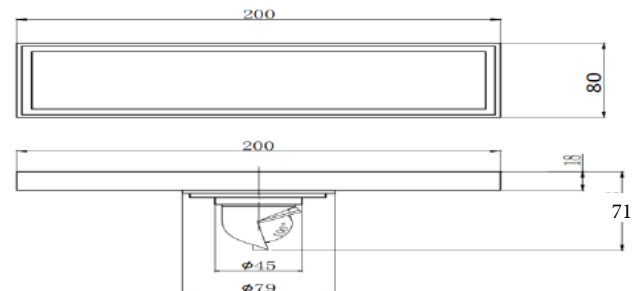

## Floor Drain

地漏

Material: Brass

材质: 黄铜

| Code       | Finish | W x H x D in mm |
|------------|--------|-----------------|
| F10138-200 | Chrome | 200 x 80 x 55   |
|            |        | 200 x 80 x 71   |