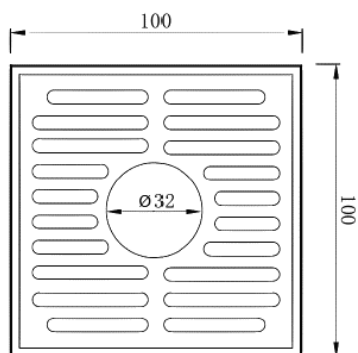

产品信息

卫浴五金

Floor Drain

Floor Drain

地漏

Material: brass

材质: 黄铜

型号	表面处理	W x H x D in mm
F1028	镀铬	100 x 100 x 46 
		100 x 100 x 62 