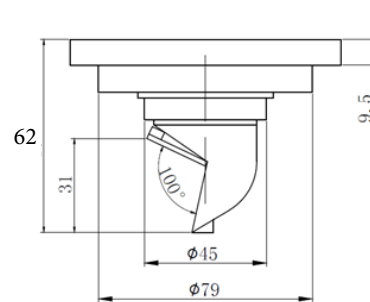

产品信息

卫浴五金

Floor Drain

Floor Drain

地漏

Material: brass

材质: 黄铜

型号	表面处理	W x H x D in mm
F1028	镀铬	100 x 100 x 46 
		100 x 100 x 62 