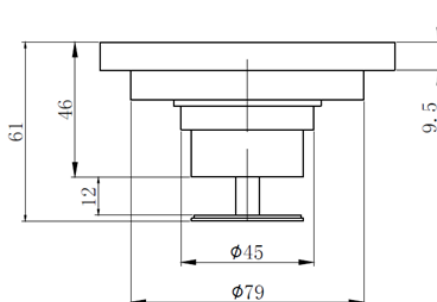

产品信息

卫浴五金

Floor Drain

Floor Drain

地漏

Material: brass

材质: 黄铜

型号	表面处理	W x H x D in mm
F1028	镀铬	100 x 100 x 46 
		100 x 100 x 62 