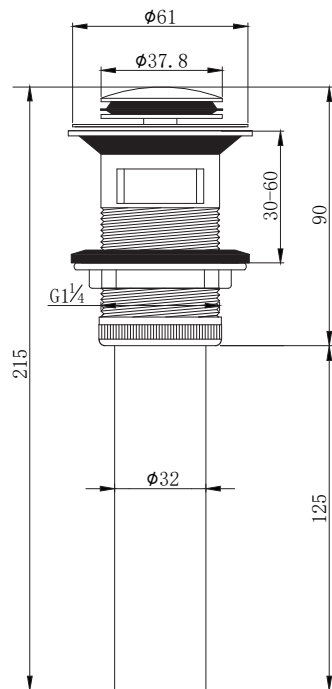

产品信息

卫浴五金

Basin Waste 台盆下水

型号	颜色	W x H x D
903101-2	白色	61 x 215 x 61 mm

产品材质	黄铜+不锈钢
下水方式	小盖按压弹跳
溢水孔	带溢水孔
适合台盆孔径	41-51mm (G1 ¼)
适合台盆厚度	30-60mm
排水管尺寸	国标32mm排水管

安装注意事项 Installation

- 1、自出货之日起，产品质保3年，在质保期内正常使用情况下，由于产品本身导致的故障问题。艾利秀将负责免费维修或调换配件，具体可向销售方咨询；
- 2、务必按照艾利秀官方说明书和安装视频要求进行安装，未按要求安装所造成的产品损坏，仅提供有偿维修服务；
- 3、安装完成后，如产品表面有随附的保护膜，请勿在大保洁前撕除。
- 4、切勿使用带有腐蚀性（强酸或强碱）的清洁剂以及粗糙带有研磨作用的抹布来清洁产品；
- 5、产品需要维修或更换时，请保留好维修前的外观照片，尽量用原包装将产品保护妥当并寄回，以免物流过程中产生磕碰，造成纠纷；