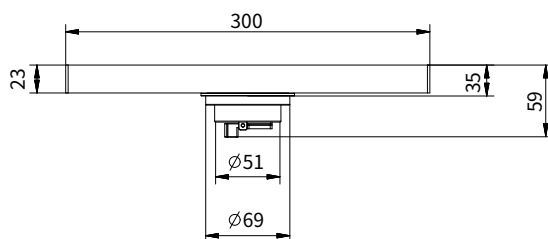

Floor Drain

线性地漏

Material: Brass

材质：黄铜

型号	表面处理	W x H x D in mm
FPT193B-300	哑黑色	300 x 35 x 59

卫浴五金-清洁保养指导：

- 用柔软的纯棉布沾低浓度肥皂水擦拭产品表面，再用干净的棉布轻柔擦干表面，以保证表面光泽亮丽。
- 切勿使用含有漂白剂、磨损性或洗涤性的清洁剂，类似产品会损坏产品表面。