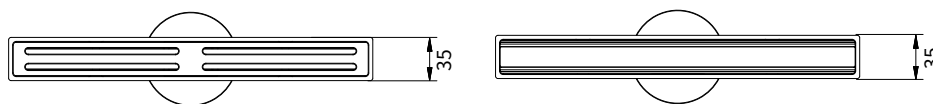

Floor Drain

线性地漏

Material: Brass

材质：黄铜

型号	表面处理	W x H x D in mm
FPT193B-300	哑黑色	300 x 35 x 59

卫浴五金-清洁保养指导：

- 用柔软的纯棉布沾低浓度肥皂水擦拭产品表面，再用干净的棉布轻柔擦干表面，以保证表面光泽亮丽。
- 切勿使用含有漂白剂、磨损性或洗涤性的清洁剂，类似产品会损坏产品表面。