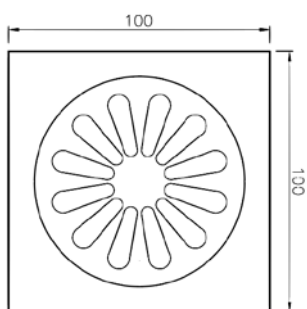

Floor Drain

地漏

Material: brass
材质: 黄铜

型号	阀芯	表面处理	W x H x D in mm
FPA301	铜阀芯	镀铬	100 x 100 x 38
FPB301	塑料小侧翻	镀铬	100 x 100 x 59

卫浴五金-清洁保养指导:

- 用柔软的纯棉布沾低浓度肥皂水擦拭产品表面，再用干净的绵布轻柔擦干表面，以保证表面光泽亮丽。
- 切勿使用含有漂白剂、磨损性或洗涤性的清洁剂，类似产品会损坏镀铬表面。