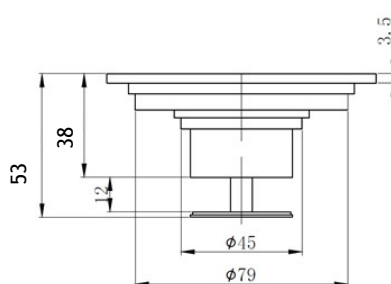

Floor Drain

地漏

Material: brass
材质: 黄铜

型号	阀芯	表面处理	W x H x D in mm
FPA301	铜阀芯	镀铬	100 x 100 x 38
FPB301	塑料小侧翻	镀铬	100 x 100 x 59

卫浴五金-清洁保养指导:

- 用柔软的纯棉布沾低浓度肥皂水擦拭产品表面，再用干净的绵布轻柔擦干表面，以保证表面光泽亮丽。
- 切勿使用含有漂白剂、磨损性或洗涤性的清洁剂，类似产品会损坏镀铬表面。