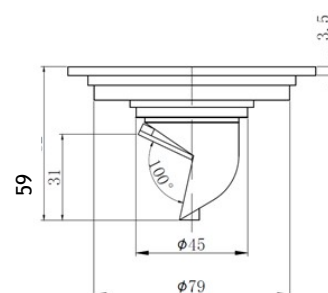

Floor Drain

地漏

Material: brass
材质: 黄铜

型号	阀芯	表面处理	W x H x D in mm
FPA301	铜阀芯	镀铬	100 x 100 x 38
FPB301	塑料小侧翻	镀铬	100 x 100 x 59

卫浴五金-清洁保养指导:

- 用柔软的纯棉布沾低浓度肥皂水擦拭产品表面，再用干净的绵布轻柔擦干表面，以保证表面光泽亮丽。
- 切勿使用含有漂白剂、磨损性或洗涤性的清洁剂，类似产品会损坏镀铬表面。