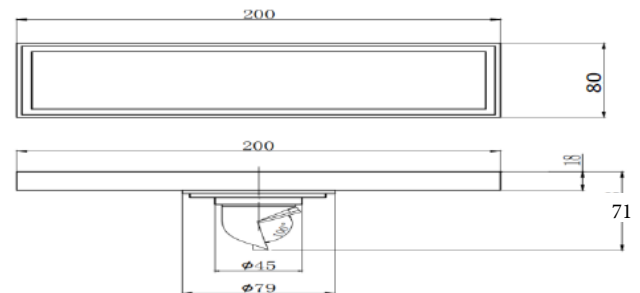

Product Details

Bathroom-Accessories

Floor Drain

Floor Drain

地漏

Material: Brass

材质：黄铜

型号	表面处理	W x H x D in mm
F10138B-200	哑黑色	200 x 80 x 55
		200 x 80 x 71