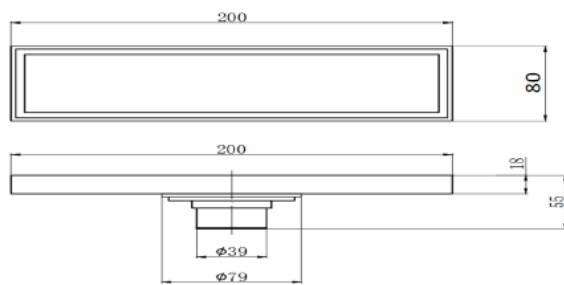

Product Details

Bathroom-Accessories

Floor Drain

Floor Drain

地漏

Material: Brass

材质：黄铜

型号	表面处理	W x H x D in mm
F10138B-200	哑黑色	200 x 80 x 55
		200 x 80 x 71